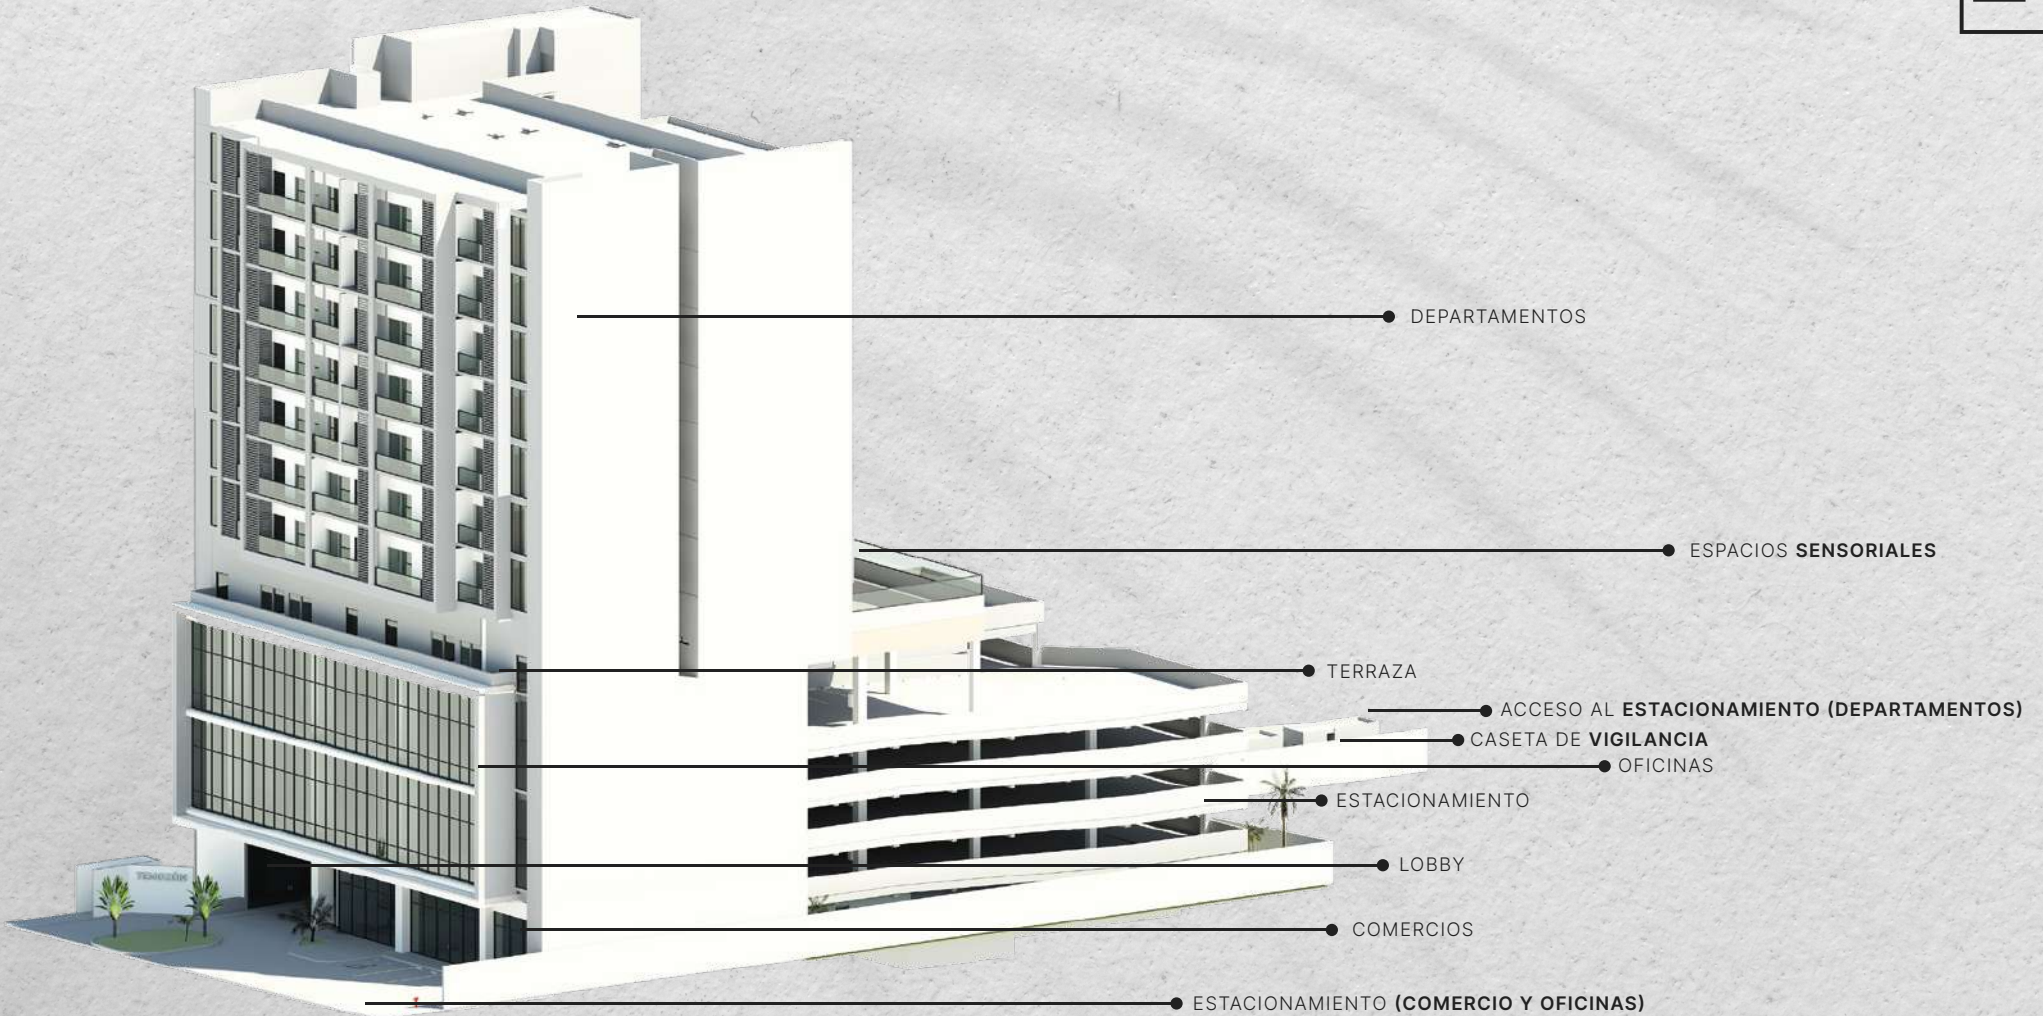

TORRE
TEMOZÓN

REIMAGINA TU CIUDAD

ELEVA TU VIDA

a nuevas alturas.

TORRE TEMOZÓN

Primera y única Torre en Temozón Norte
Ubicada sobre la avenida principal. Su diseño y materialidad poseen atributos de gran valor.

Niveles

- A** DEPARTAMENTOS
- B** ESPACIOS **SENSORIALES**
- C** OFICINAS
- D** LOCALES **COMERCIALES**

ACCESOS & CARACTERÍSTICAS

REIMAGINA
TEMOZÓN
NORTE

TM
ZN

TORRE TEMOZÓN

REIMAGINA TU CIUDAD

DEPARTAMENTOS PREMIUM

una perfecta relación del espacio interior con el espacio exterior.

TORRE
TEMOZÓN
REIMAGINA TU CIUDAD

TORRE
TEMOZÓN
REIMAGINA TU CIUDAD

TORRE
TEMOZÓN
REIMAGINA TU CIUDAD

TORRE
TEMOZÓN
REIMAGINA TU CIUDAD

TORRE
TEMOZÓN
REIMAGINA TU CIUDAD